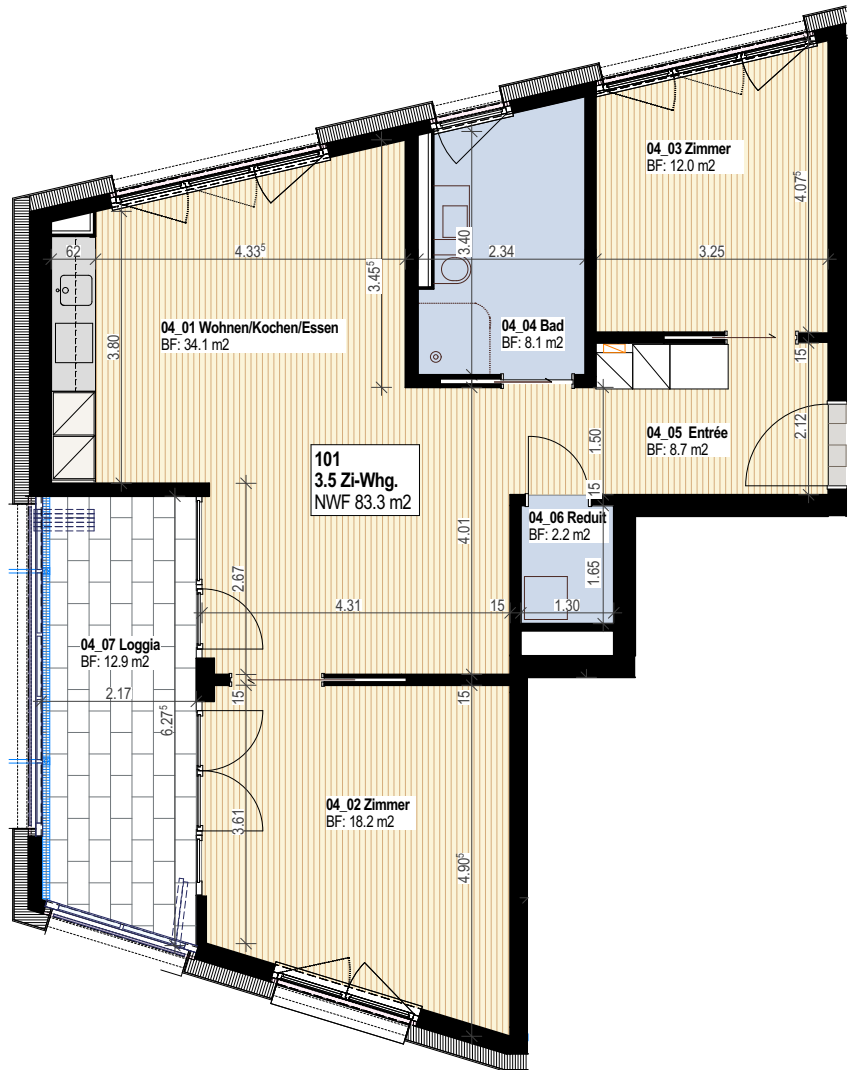

HAUS 2a „AHORN“

Wohnung Nr. 101

3.5 Zimmer

1. OG

NWF 83.3 m<sup>2</sup>

Keller 10.2 m<sup>2</sup>

Loggia 12.9 m<sup>2</sup>

Schnitt Haus 2a „Ahorn“

Haus 2 „Linde“

Grundriss 1. OG Haus 2a „Ahorn“